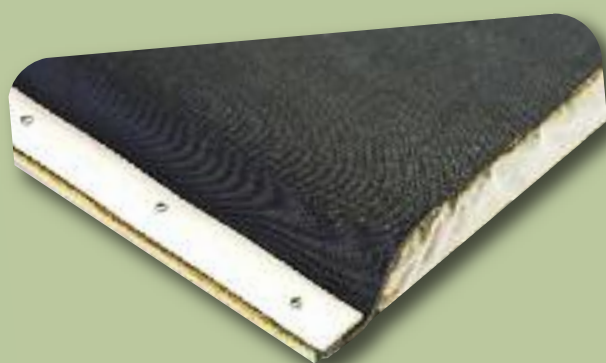

### Souple et résistant

Le cœur des Animatelas™ est constitué d'une mousse sélectionnée par nos soins, testée par les Instituts DLG en Allemagne et CLO en Belgique. Des tests qui démontrent clairement que, indépendamment du matériau de couverture utilisé, les matelas à vaches constitués de cette mousse assurent une durée moyenne de couchage allant jusqu'à 14-16 heures par jour. Le meilleur score de tous les matelas testés.

Sous le poids de l'animal, l'Animatelas™, avec sa mousse de 5 cm d'épaisseur, accepte parfaitement les pressions de l'animal, ce qui lui permet un repos des plus tranquilles et confortables.

### 100 % imperméable et antidérapant

La mousse bénéficie d'une double protection. Elle est enveloppée d'un sac en polyéthylène qui la protège de l'humidité et l'ensemble est recouvert d'une toile en caoutchouc tramée de 4 mm d'épaisseur.

La toile de caoutchouc Animat™ possède des caractéristiques essentielles :

- un tramage intérieur garant d'une robustesse remarquable
- une texture à la fois souple et antidérapante
- une surface unie qui permet un nettoyage très facile