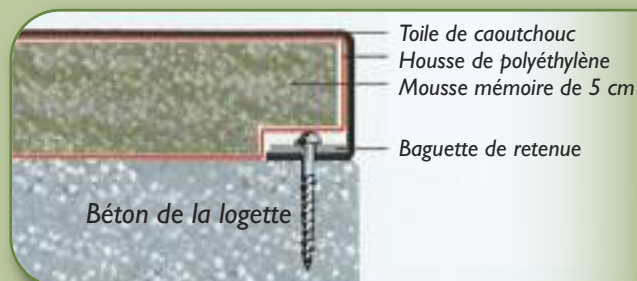

Un système de fixation unique

Les matelas de mousse emballés individuellement, posés côte à côte, sont recouverts de la toile fixée selon un système original qui évite les points de compression et de cisaillement de la toile.